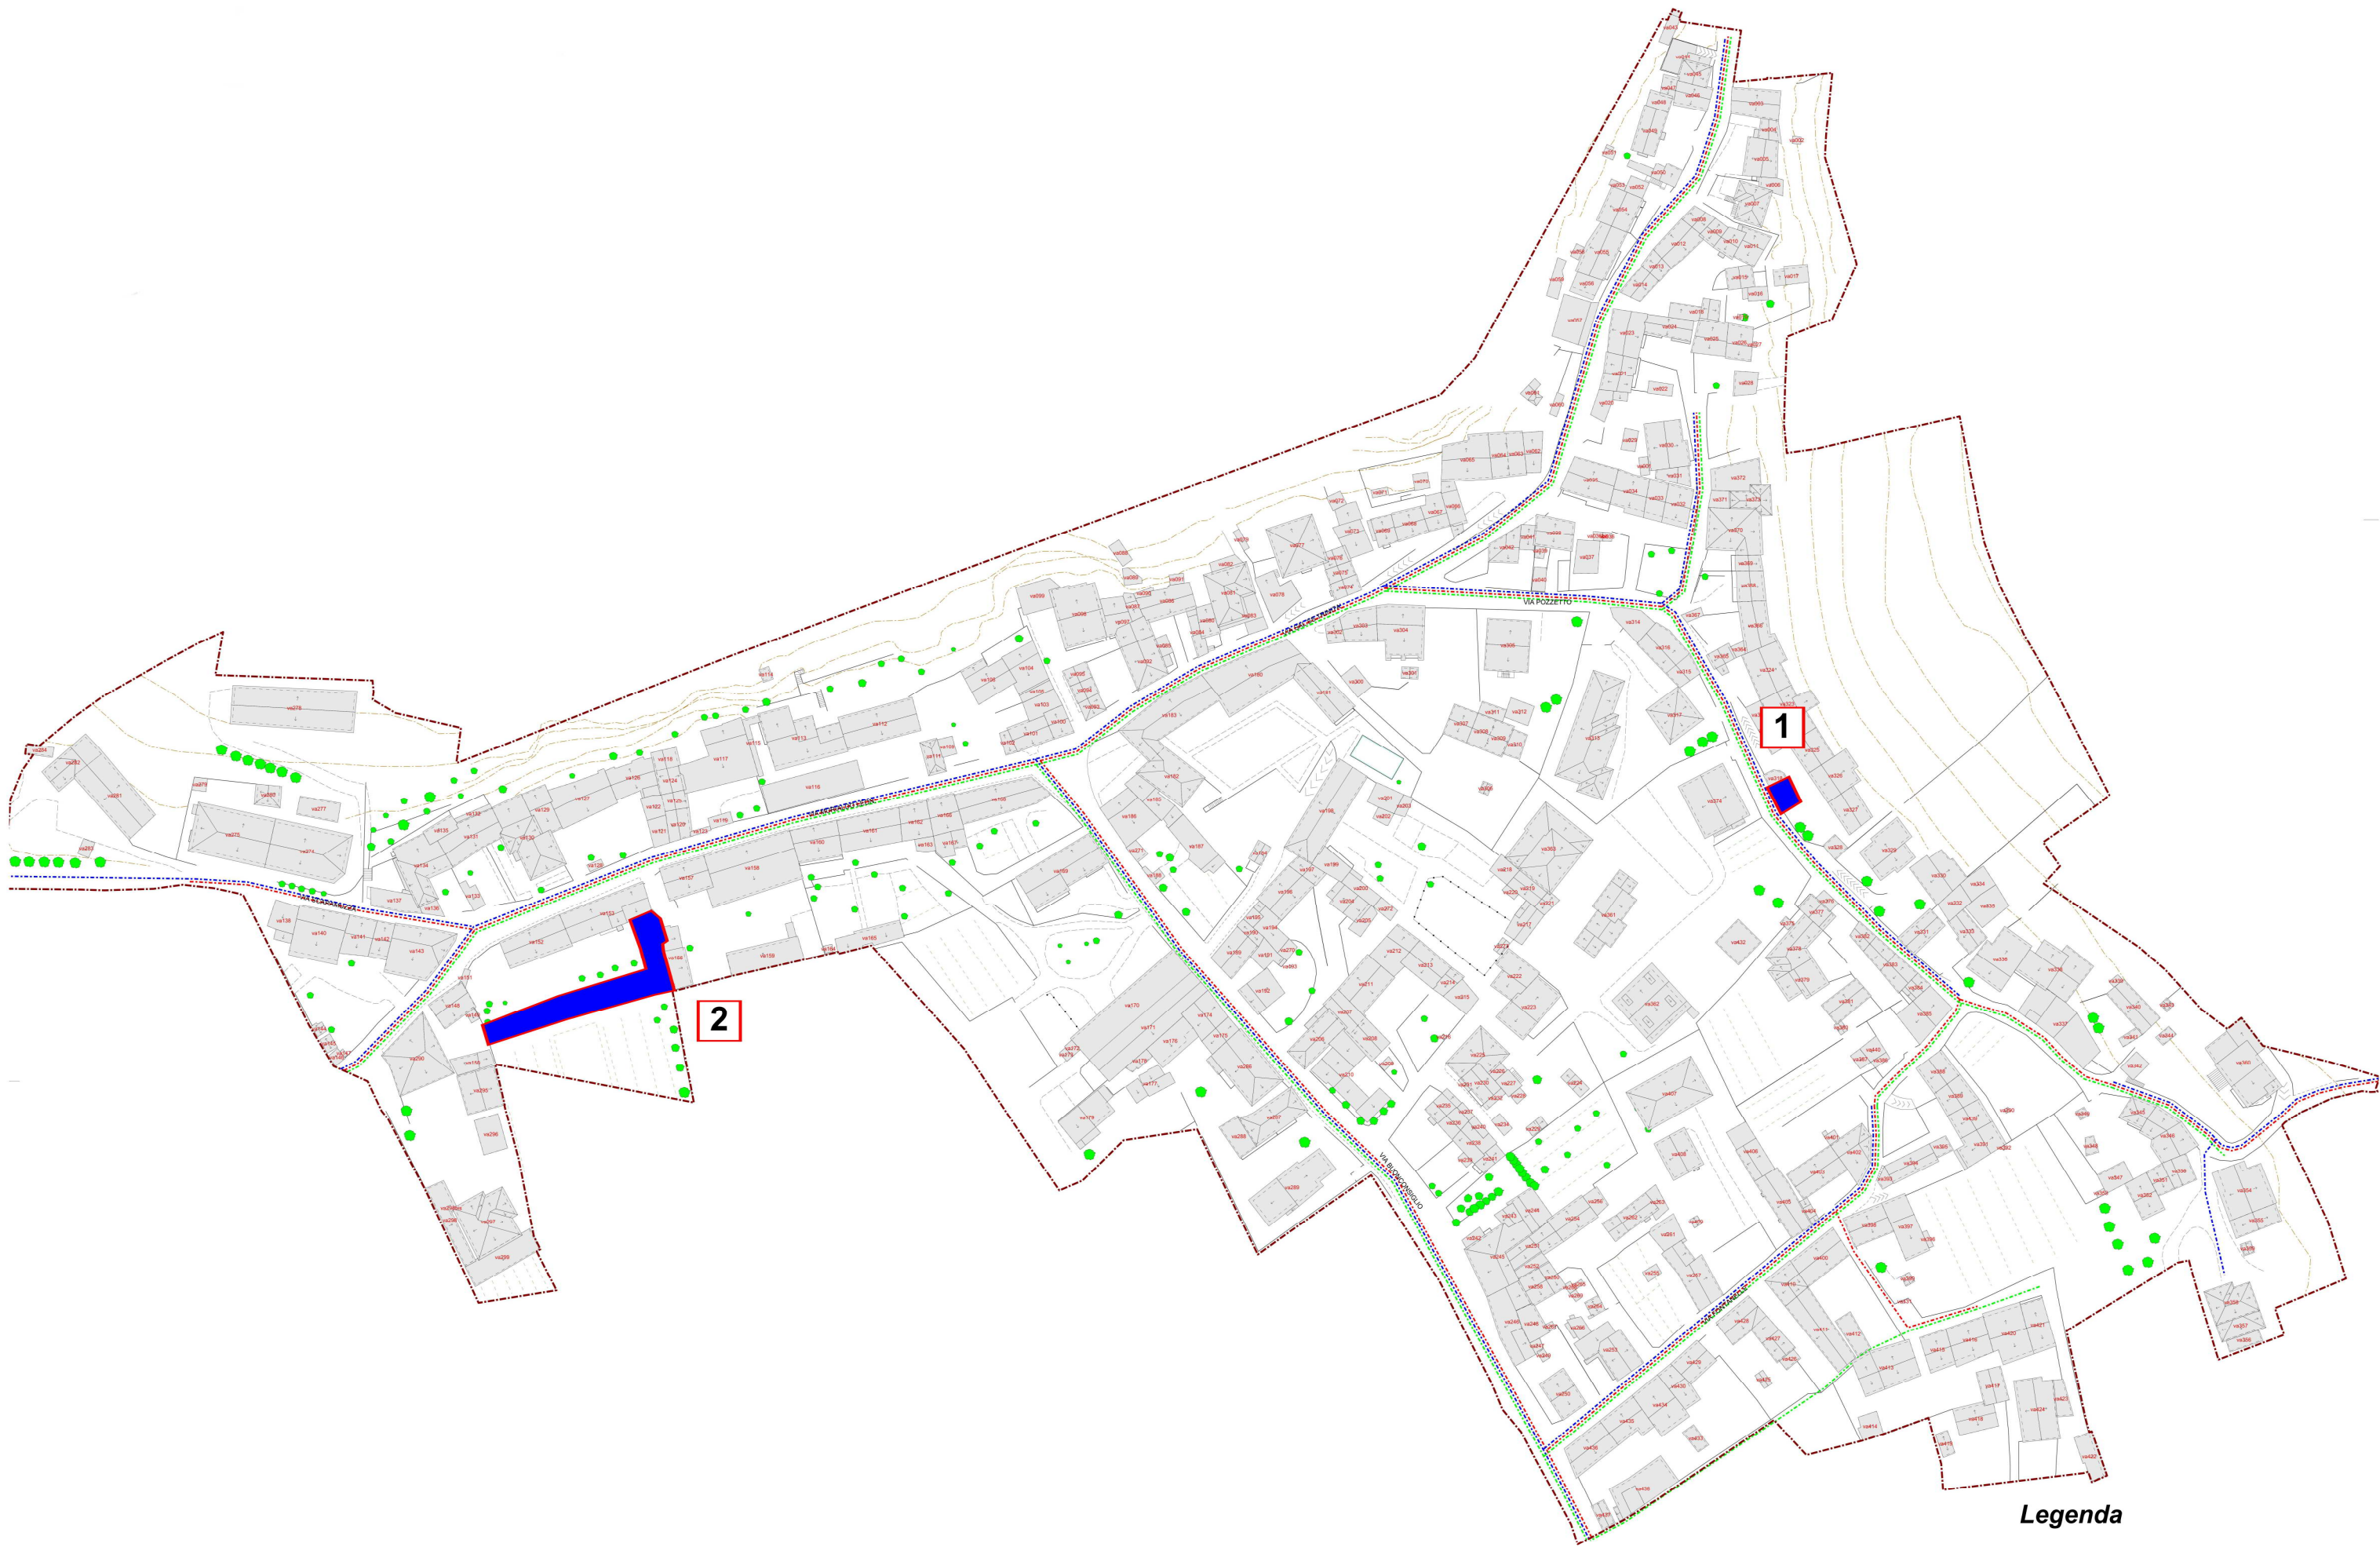

Piano di Recupero

La valle

Legenda

-  Ambito oggetto di variante
-  Numero variante

TAV. 4 DESTINAZIONI D'USO DI PROGETTO

scala 1:500

TAV. 4 DESTINAZIONI D'USO DI PROGETTO

scala 1:500

TAV. 5 GRADO DI INTERVENTO

scala 1:500

TAV. 5 GRADO DI INTERVENTO

scala 1:500

P. DI R. LA VALLE

VIGENTE

TAV. 2 PIANTE DEI TETTI, STANDARD E RETI TECNOLOGICHE

scala 1:500

P. DI R. LA VALLE

VARIANTE

TAV. 2 PIANTE DEI TETTI, STANDARD E RETI TECNOLOGICHE

scala 1:500

P. DI R. LA VALLE

VIGENTE

TAV. 4 DESTINAZIONI D'USO DI PROGETTO

scala 1:500

TAV. 4 DESTINAZIONI D'USO DI PROGETTO

scala 1:500

P. DI R. LA VALLE

VIGENTE

TAV. 5 GRADO DI INTERVENTO

scala 1:500

TAV. 5 GRADO DI INTERVENTO

scala 1:500