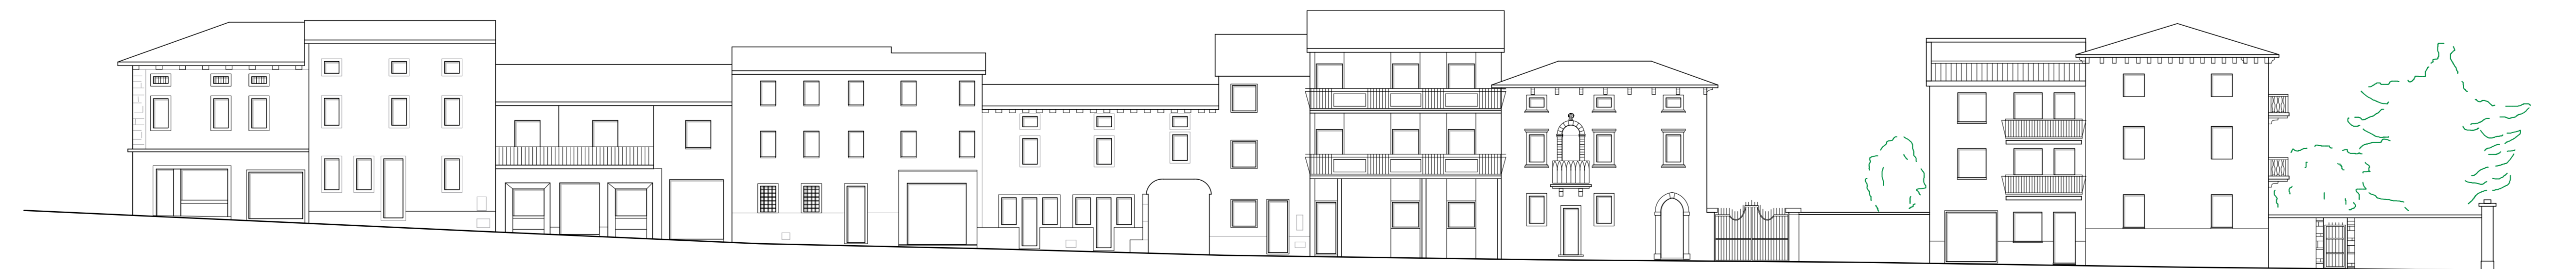

Intersezione con via salita fontana alta

Intersezione con via Scaligera

CITTA' DI MONTECCHIO MAGGIORE
Provincia di Vicenza

PIANO DI RECUPERO DEL CENTRO STORICO
PATRONATO

Tavola 6

STATO DI FATTO
prospetti

Scala 1:200

Progettista
Dott. Arch. Francesco Manelli