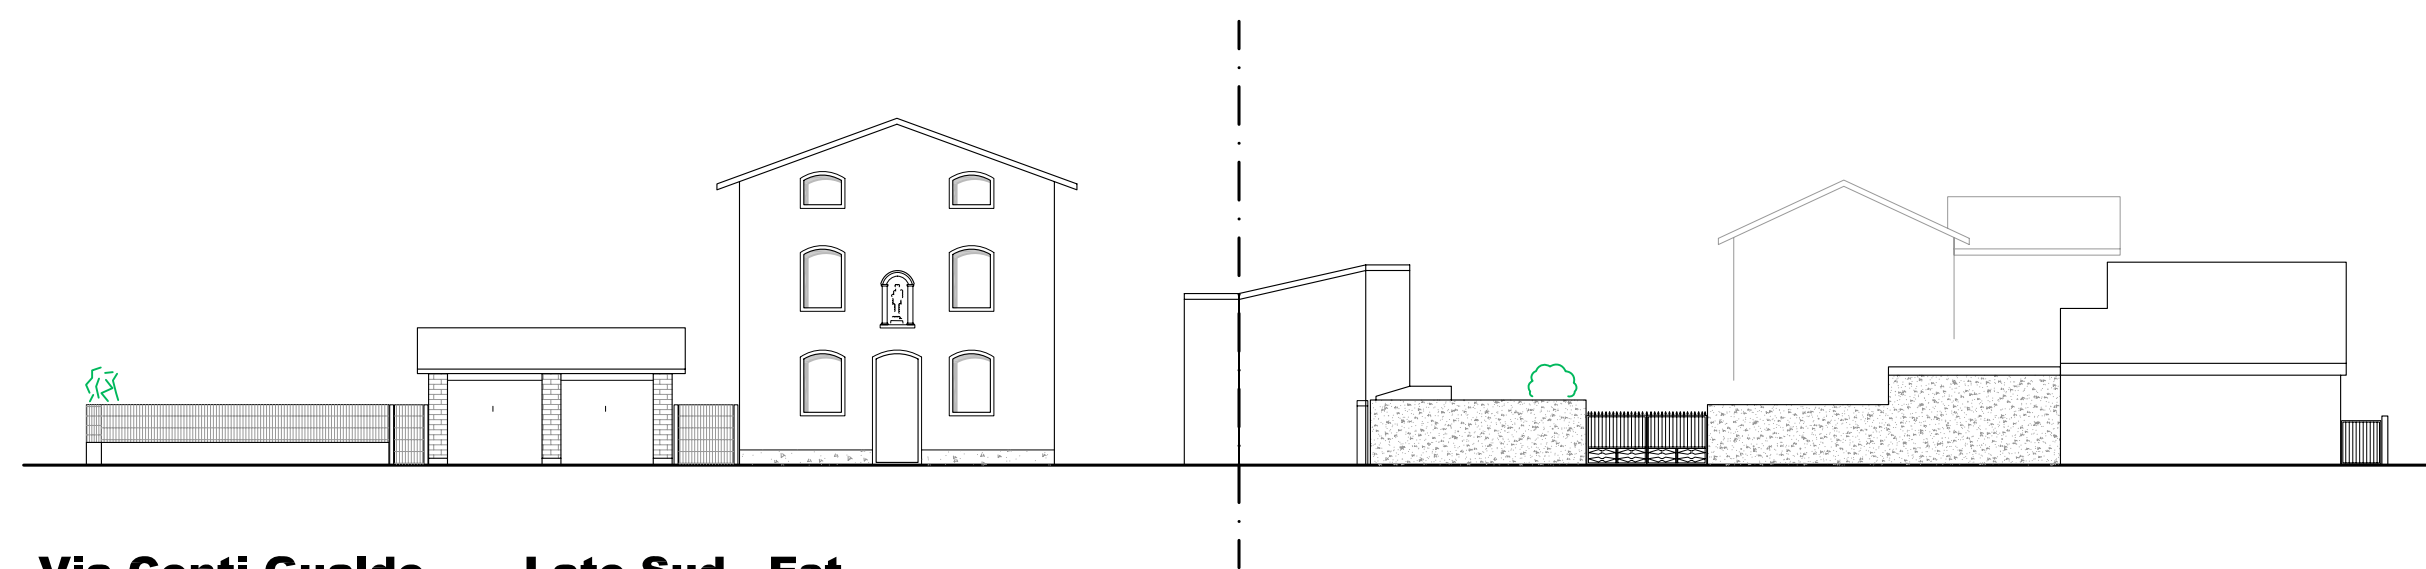

Via Conti Gualdo - Lato Nord - Ovest

Via Conti Gualdo - Lato Sud - Est

CITTA' DI MONTECCHIO MAGGIORE
Provincia di Vicenza

PIANO DI RECUPERO
CONTI GUALDO SUD

TAVOLA 6

STATO DI FATTO

prospetti

scala 1:200

Progettista:
Dott. Arch. Francesco Manelli

Dicembre 2008